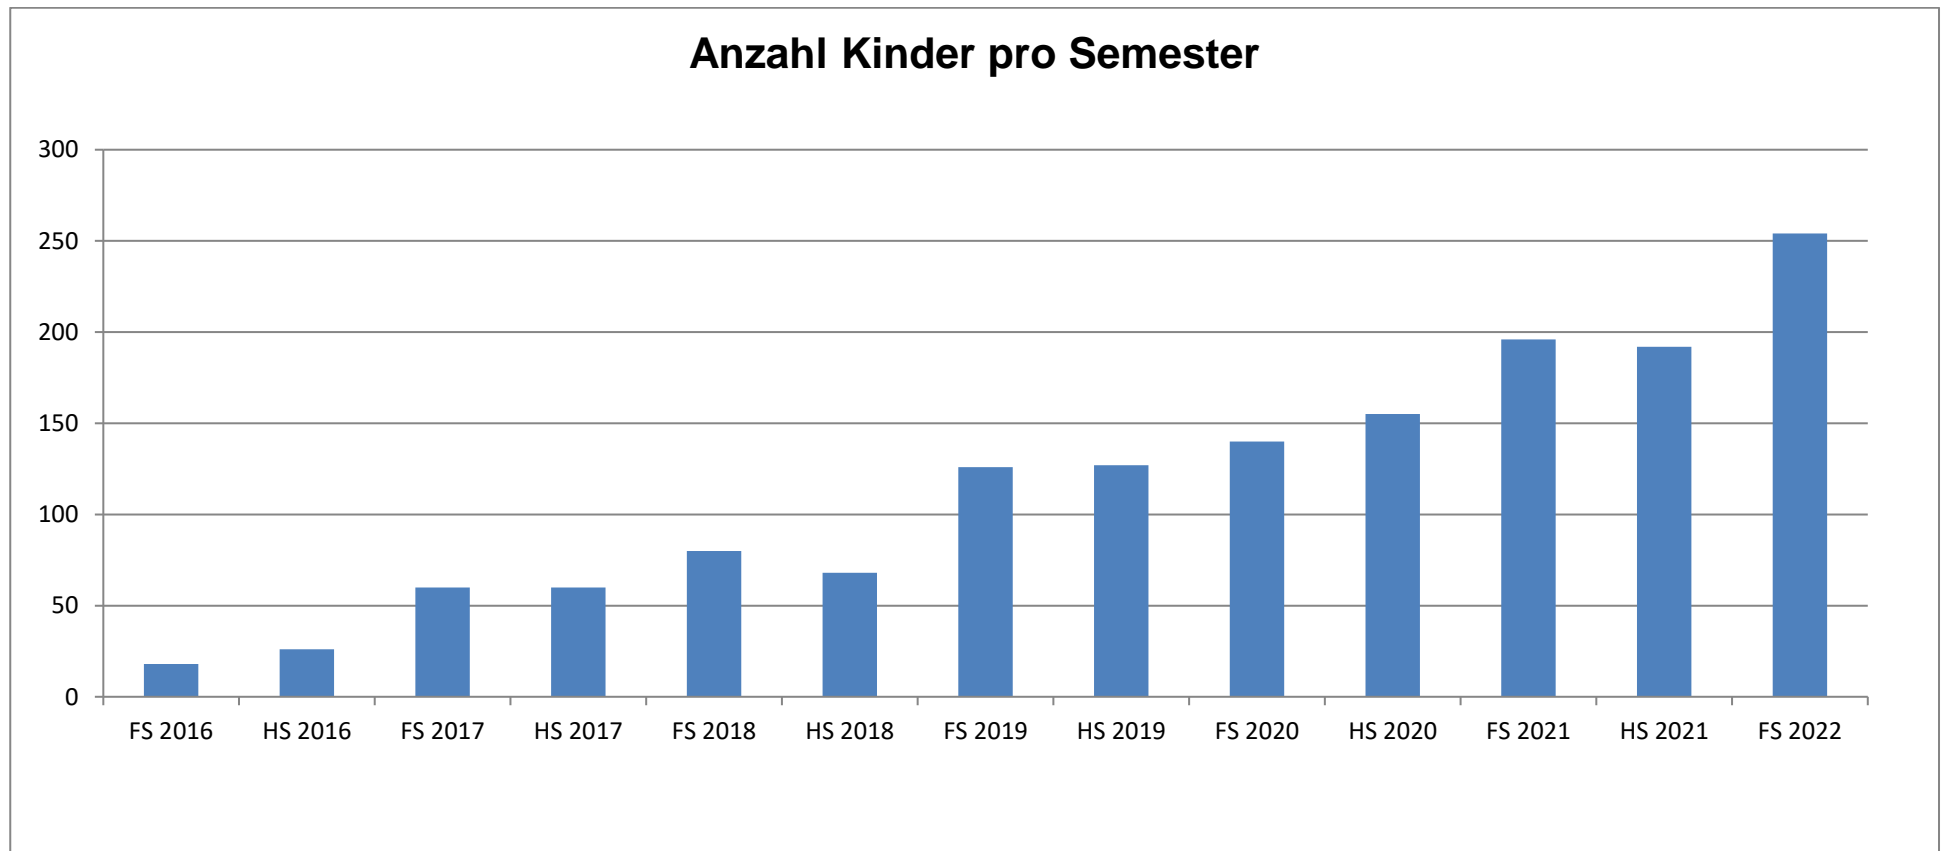

BASEL GYYGT – KINDERZAHLEN IM ÜBERBLICK

2016-2022

FS = Frühlingssemester / HS = Herbstsemester

März 2022