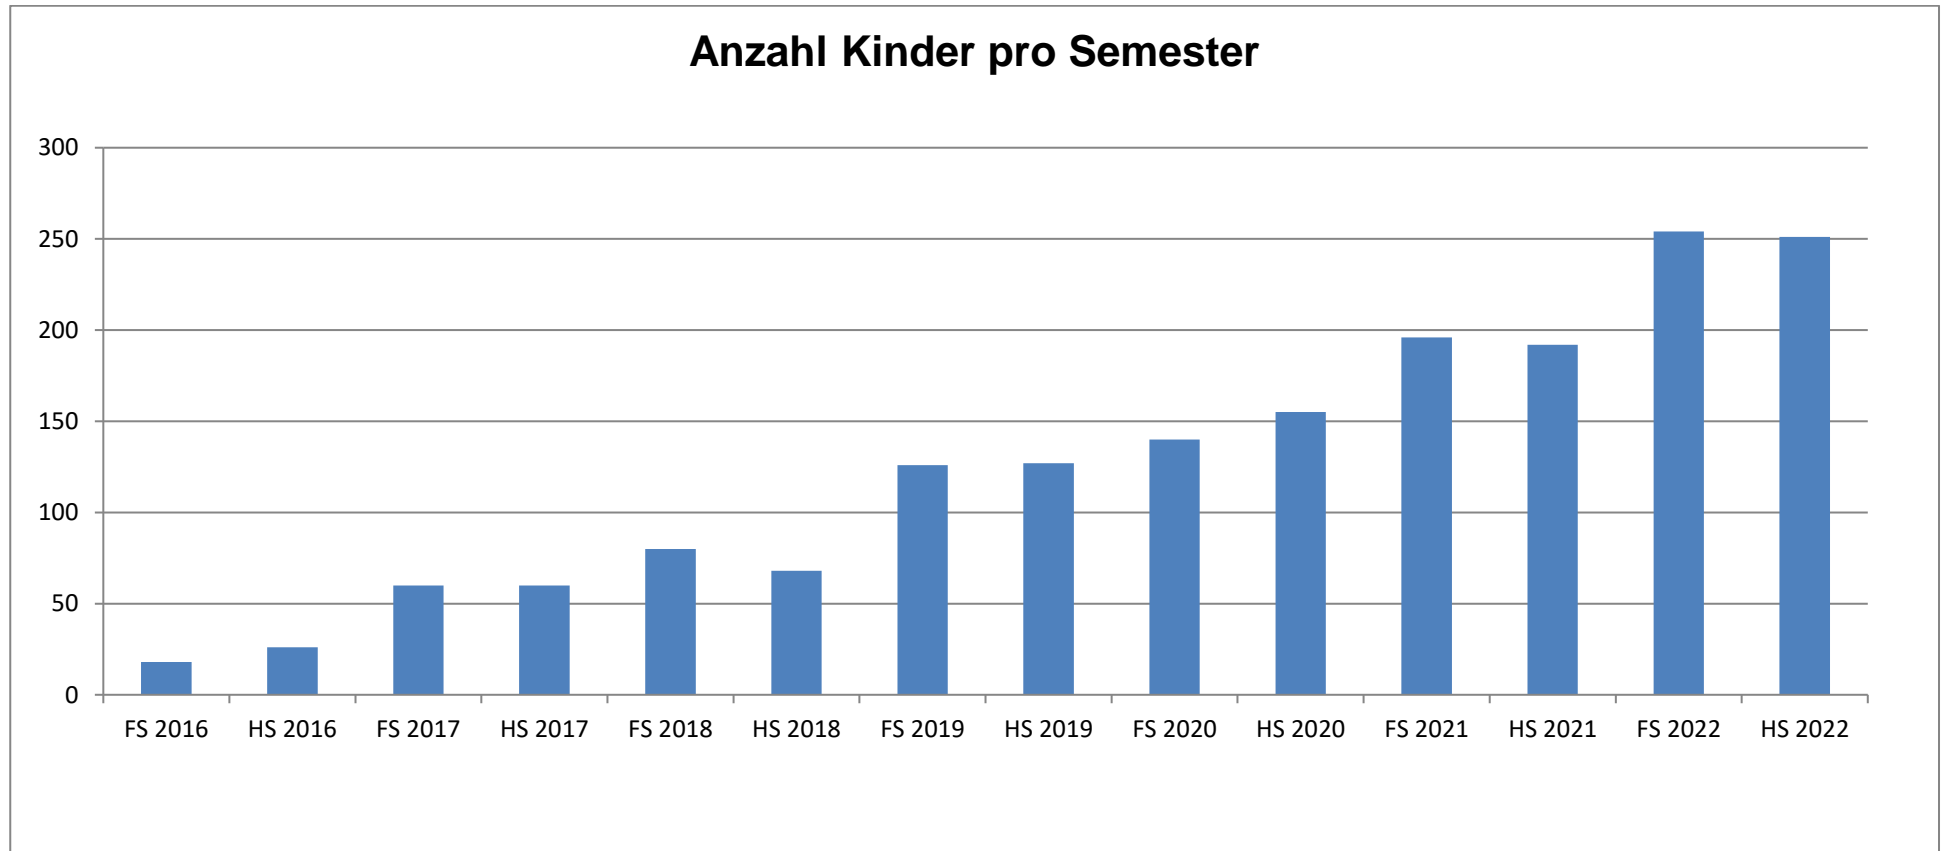

BASEL GYYGT – KINDERZAHLEN IM ÜBERBLICK

2016-2022

FS = Frühlingssemester / HS = Herbstsemester