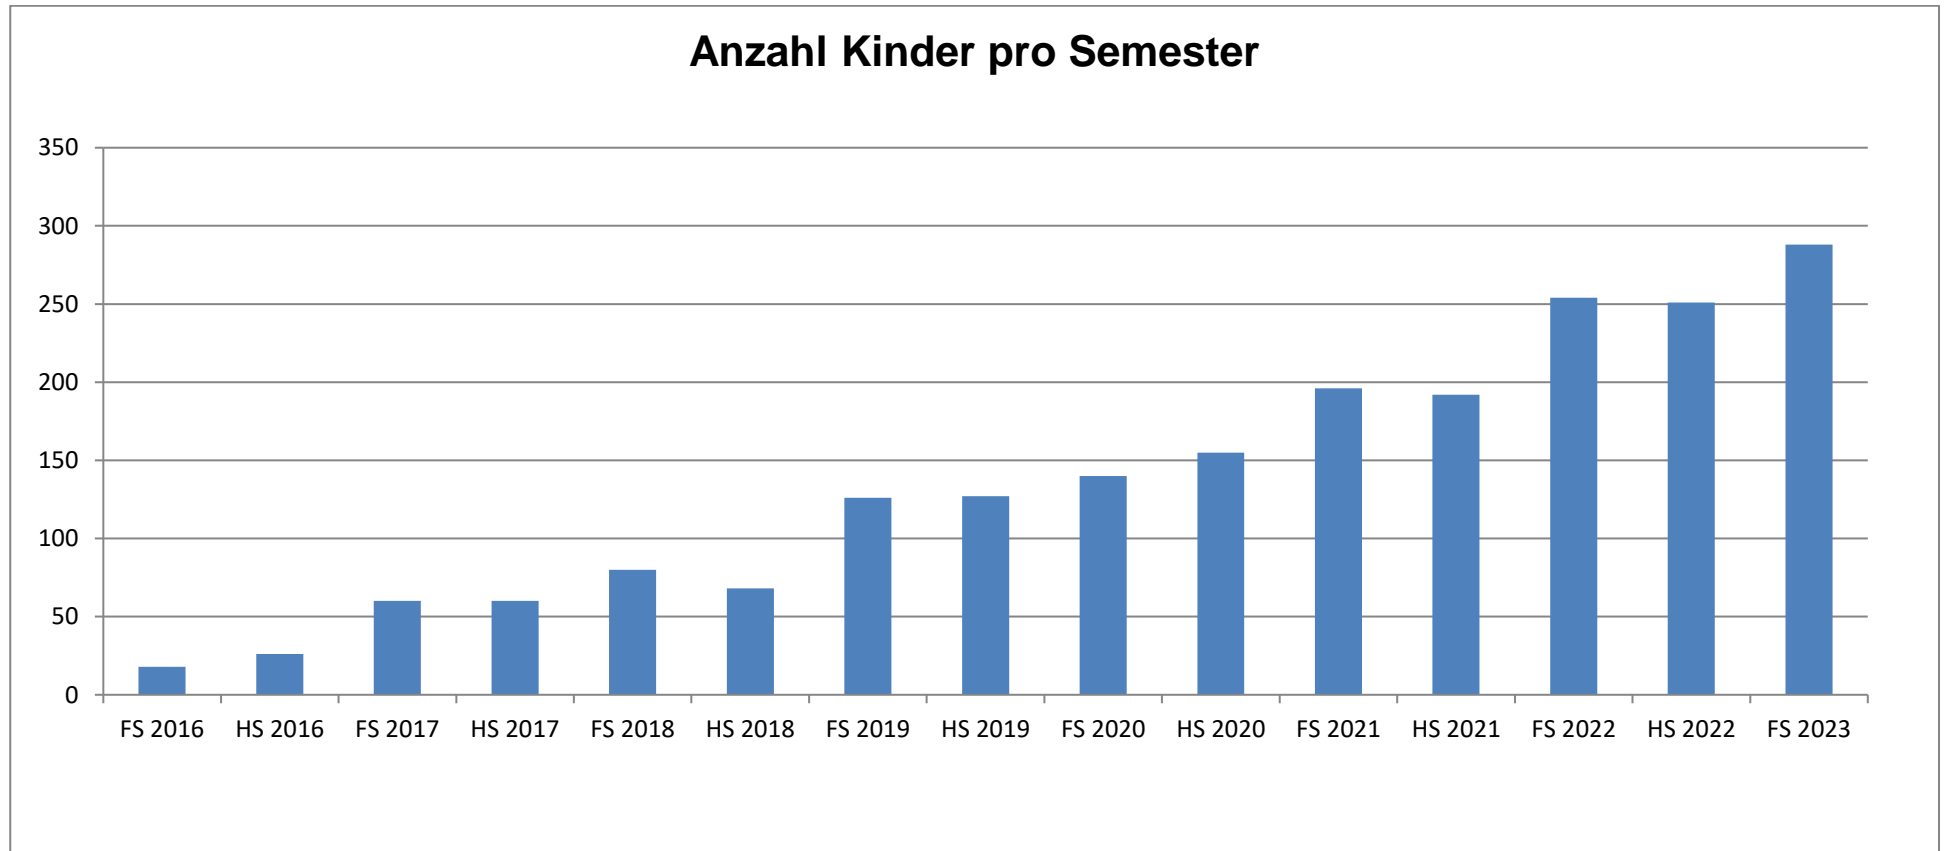

BASEL GYYGT – KINDERZAHLEN IM ÜBERBLICK

2016-2023

FS = Frühlingssemester / HS = Herbstsemester